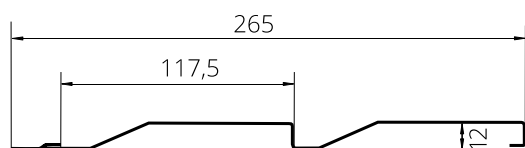

ЭКОБРУС

Внешний вид панелей сайдинга ЭкоБрус имитирует клееный брус. В сочетании с полимерным покрытием Colority®Print металлический сайдинг ЭкоБрус придает зданию натуральный вид деревянного строения. Замок обеспечивает надежное сцепление панелей и защищает фасад от попадания влаги внутрь конструкции.

Параметры

Общая ширина, мм	265
Полезная ширина, мм	240
Длина листа, м	0,5 – 6

ВАРИАНТЫ ПАНЕЛЕЙ

ЭкоБрус Гладкий

ЭкоБрус Гофрированный

КОРАБЕЛЬНАЯ ДОСКА

Один из самых популярных профилей сайдинга. Панели герметично стыкуются, обеспечивая прочную, долговечную и эстетичную поверхность облицовки.

Параметры

Общая ширина, мм	265
Полезная ширина, мм	240
Высота профиля, мм	12
Длина листа, м	0,5 – 6

Один из самых экономичных вариантов отделки фасадов зданий большой площади. Сайдинг не требует обработки и может использоваться на объектах с высокими требованиями к пожаробезопасности.

Изображено покрытие Colority®Print «Орех»