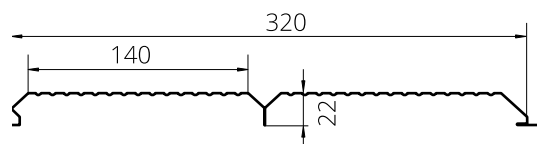

Параметры

Общая ширина, мм	265
Полезная ширина, мм	240
Длина листа, м	0,5 – 6

Изображено покрытие Colority®Print «Рябина Эко»

ВАРИАНТЫ ПАНЕЛЕЙ

ЭкоБрус Гладкий

ЭкоБрус Гофрированный

КОРАБЕЛЬНАЯ ДОСКА

Один из самых популярных профилей сайдинга. Панели герметично стыкуются, обеспечивая прочную, долговечную и эстетичную поверхность облицовки.

Параметры

Общая ширина, мм	265
Полезная ширина, мм	240
Высота профиля, мм	12
Длина листа, м	0,5 – 6

Один из самых экономичных вариантов отделки фасадов зданий большой площади. Сайдинг не требует обработки и может использоваться на объектах с высокими требованиями к пожаробезопасности.

Параметры

Общая ширина, мм	200
Полезная ширина, мм	176
Высота профиля, мм	14,5
Длина листа, м	0,5 – 6

Комбинирование различных вариантов панелей, сочетание вертикали с горизонтальным сайдингом может стать интересным дизайнерским решением.