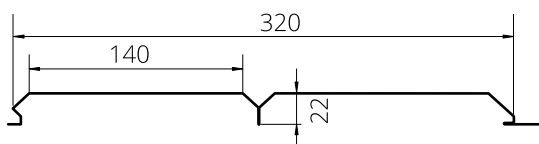

Параметры

Общая ширина, мм	265
Полезная ширина, мм	240
Длина листа, м	0,5 – 6

Изображено покрытие Colority®Print «Рябина Эко»

ВАРИАНТЫ ПАНЕЛЕЙ

ЭкоБрус Гладкий

ЭкоБрус Гофрированный

КОРАБЕЛЬНАЯ ДОСКА

Один из самых популярных профилей сайдинга. Панели герметично стыкуются, обеспечивая прочную, долговечную и эстетичную поверхность облицовки.

Параметры

Общая ширина, мм	265
Полезная ширина, мм	240
Высота профиля, мм	12
Длина листа, м	0,5 – 6

Один из самых экономичных вариантов отделки фасадов зданий большой площади. Сайдинг не требует обработки и может использоваться на объектах с высокими требованиями к пожаробезопасности.

Параметры

Общая ширина, мм	200
Полезная ширина, мм	176
Высота профиля, мм	14,5
Длина листа, м	0,5 – 6

Комбинирование различных вариантов панелей, сочетание вертикали с горизонтальным сайдингом может стать интересным дизайнерским решением.